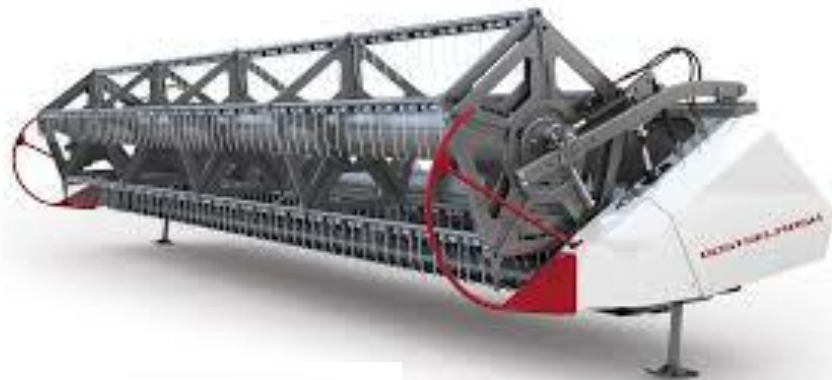

Участие в выставке ЛипецкАгро 2016 СЕНТЯБРЬ (Липецк)

- Versatile 570

- Torum 750

- RSM 161

ЛипецкАгро 2016

Сентябрь

приспособления для уборки

демонстрация комплекта
переоборудования

- Жатка Argus

- Жатка Falcon