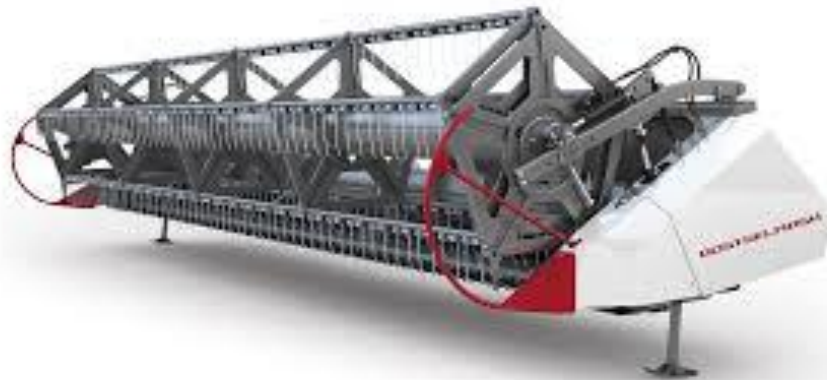

Демпоказ линейки техники RSM **ИЮНЬ** (Тамбов + Липецк)

- Versatile 2375 + TD 600

Klever + KUHN

ИЮНЬ

Презентация соевой жатки в динамике:

- Презентация потребителям нового продукта;
- Раскрытие главного преимущества – идеальное копирование рельефа.

- Жатка Float Stream 700

Демпоказ кормозаготовочной техники Klever ИЮНЬ (Тамбов + Липецк)

- прицепной кормоуборочный комбайн

- косилка

- Пресс подборщик
ТЮКОВЫЙ

- грабли

На базе ООО «Агрофирма «Октябрьская»
будет создана площадка для демонстрации кормозаготовочной техники.