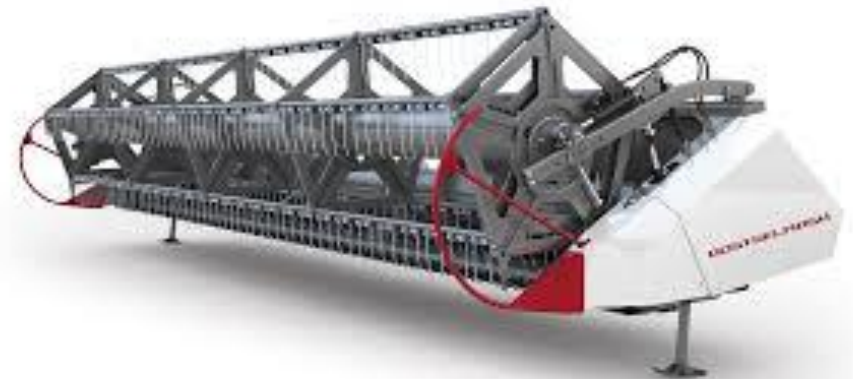

Klever

ИЮЛЬ- АВГУСТ

Презентация соевой жатки в динамике:

- познакомит потребителей с новым продуктом;
- раскрыть главное преимущество – идеальное копирование рельефа.

ширина
захвата

копирование
рельефа

высота
среза

гарантия

- Жатка Float Stream 700